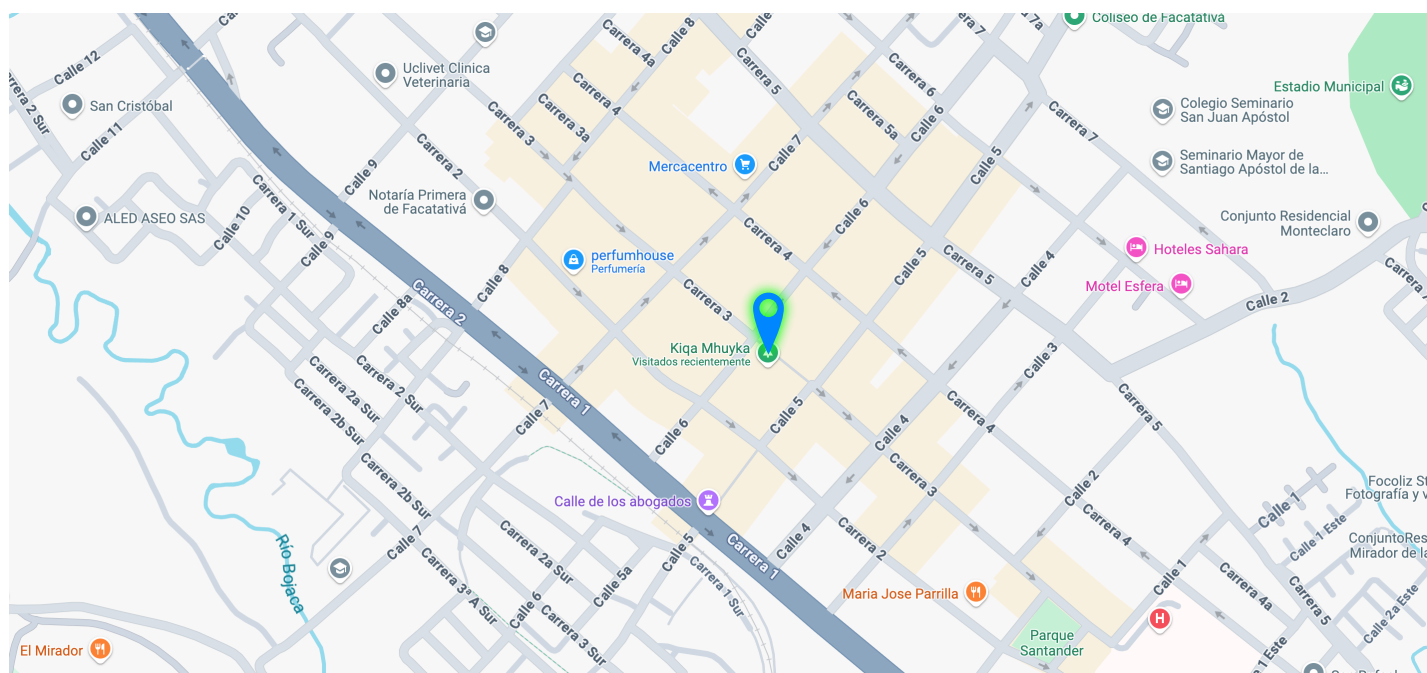

https://www.facebook.com/photo/?fbid=515173034167197&set=a.247669760917527&locale=es_LA

KYOAMHUYKSOA

TARIFA ASOCIADO PASADÍA

Paquete Infantil Chuta	\$37.210
Paquete Infantil TUNJITO	\$23.850
Paquete Colombia	\$65.900
Paquete Colombia Extremo	\$94.500
Paquete VIP Glamping Reservado	\$75.400
Paquete VIP Glamping Reservado Extremo	\$94.500
Paquete VIP PICNIC	\$71.550
Paquete VIP PICNIC Reservado Extremo	\$94.500

Ubicación: Facatativá, Cundinamarca.

KYOA MUYSOA

Paquete Infantil Chuta

INCLUYE Almuerzo infantil (no incluye bebida).

Atracciones ilimitadas: Túnel del tiempo, túnel sensorial, pista de saltarines, sillas voladoras, bungee trampoline, panteón muisca, inflable, saltarín, caza con arcos y flechas, muestra artística itinerantes, actividades en la aldea muisca, show principal.