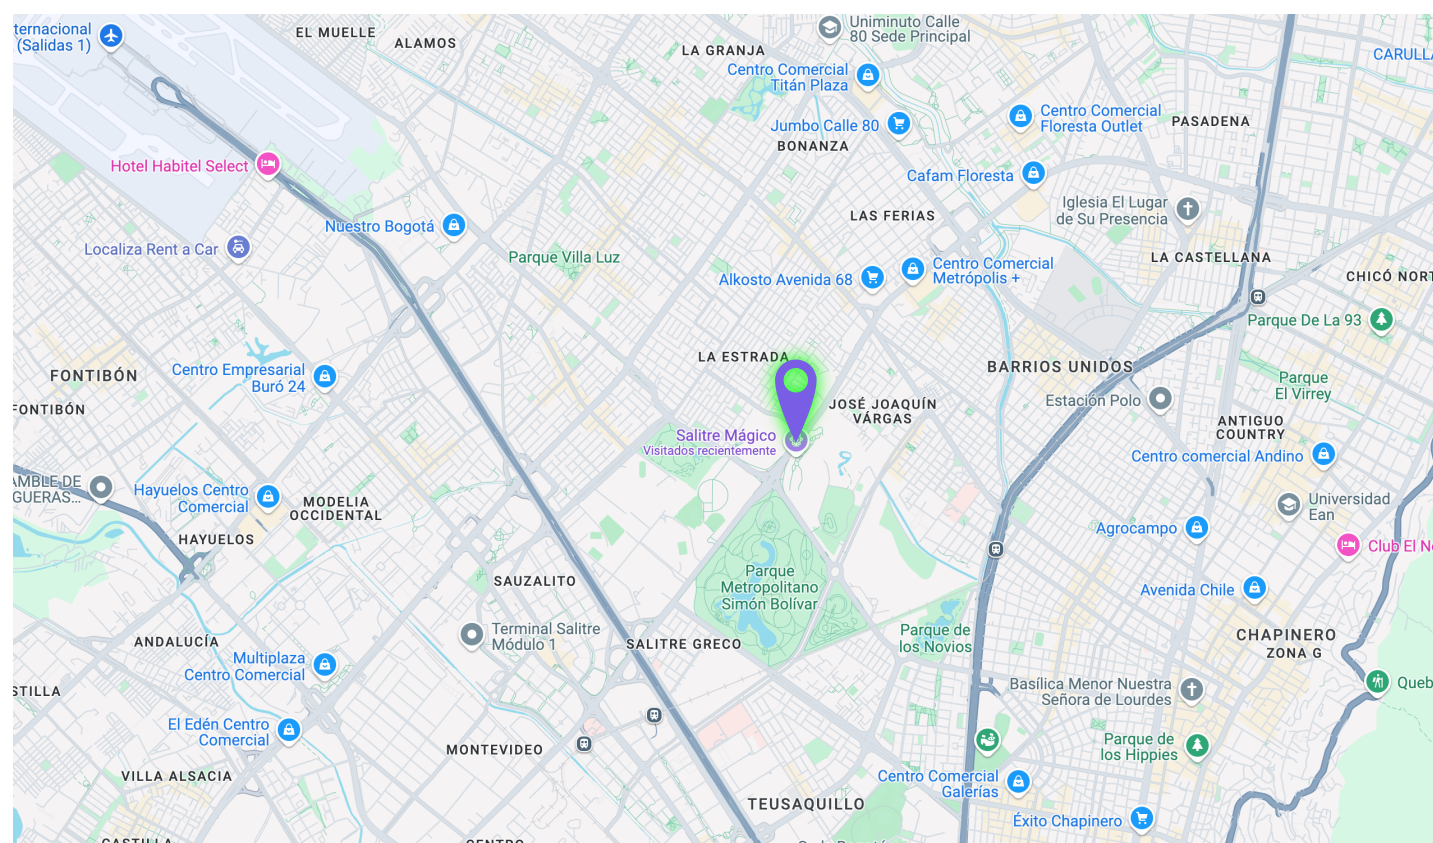

**Nota:** PASAPORTE VÁLIDO PARA PERSONAS QUE MIDAN MÁS DE 140CM.

**Ubicación: Bogotá, Cundinamarca.**

<https://salitremagico.com.co/atraccion/magnus/>

SALITRE MÁGICO

**Ubicación: Bogotá, Cundinamarca.**