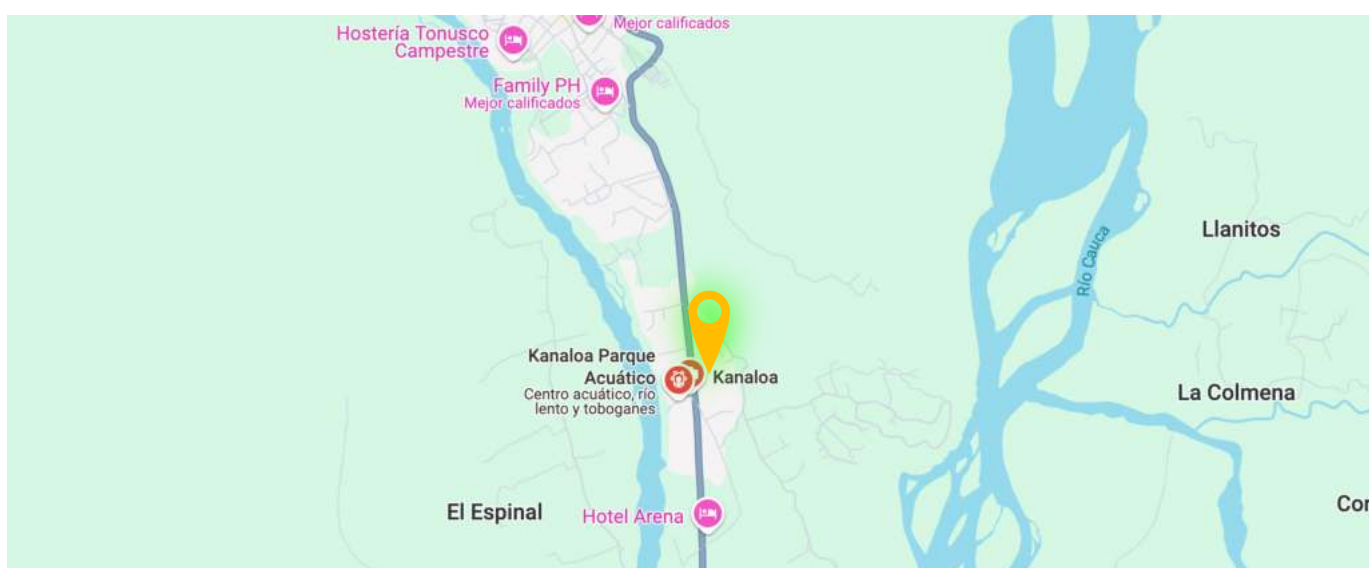

<https://kanaloa.com.co/>

TARIFA ASOCIADO PASADÍA KANALOA

\$53.500

- **INCLUYE:** Entrada al parque, uso ilimitado de piscinas y toboganes + granja Makondo.
- **Atracciones incluidas :** Tobotuga, Lagoguana, Granja Makondo, Acuaconda, Rokaudal, Ardiluvio, Diverlluvia, Piscina kanaloa, Monarka, Burbuga.
- **Bono alimentación: \$35.000 (Opcional):**
(Bono para ser redimido en su totalidad en los diferentes restaurantes: Pollo tropical, Rapidan, El rancho y Suko)
- **HORARIO:** Martes a domingo y días festivos de 9:00 am a 5:00 pm.
- **Nota:** La boletería se debe solicitar previamente (mínimo 8 días de anterioridad) indicando fecha de visita del parque, las boletas se reclaman directamente en taquilla del parque.

Ubicación: Santa Fé de Antioquia.

KANALOA