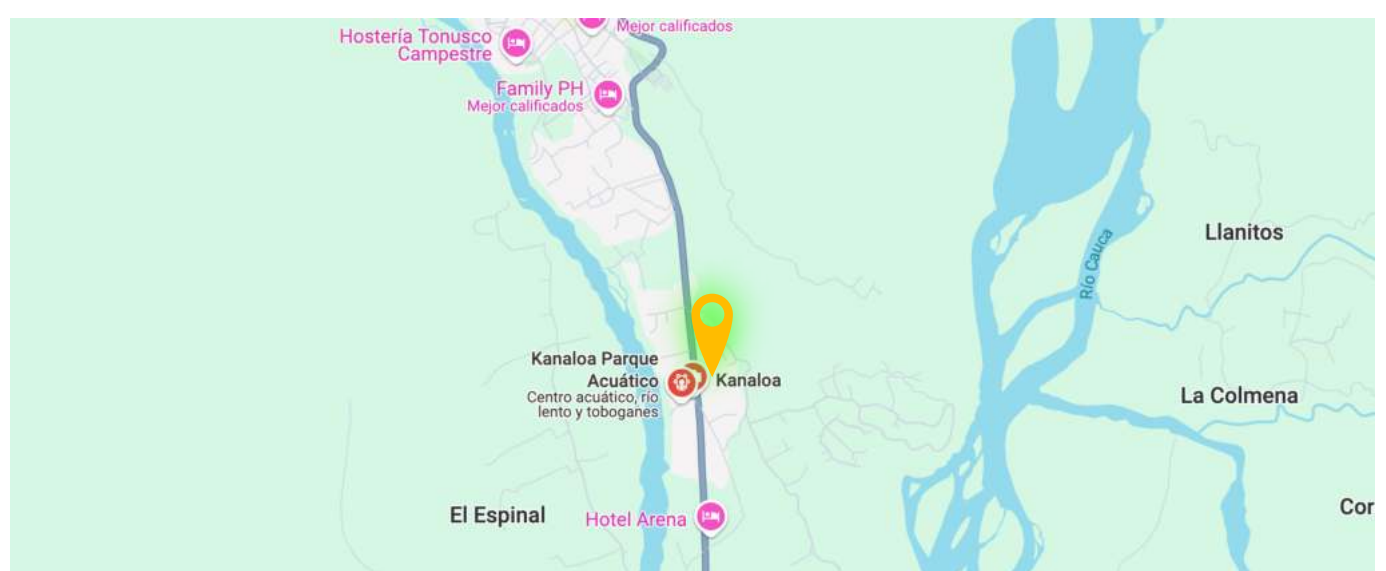

## PASADÍA KANALOA

**INCLUYE:** Entrada al parque, uso ilimitado de piscinas y toboganes + granja Makondo.

**Atracciones incluidas:** Tobotuga, Lagoguana, Granja Makondo, Acuaconda, Rokaudal, Ardiluvio, Diverlluvia, Piscina kanaloa, Monarka, Burbuga.

**Nota:** La boletería se debe solicitar previamente (mínimo 8 días de anterioridad) indicando fecha de visita del parque, las boletas se reclaman directamente en taquilla del parque.

**Ubicación: Santa Fé de Antioquia.**

KANALOA