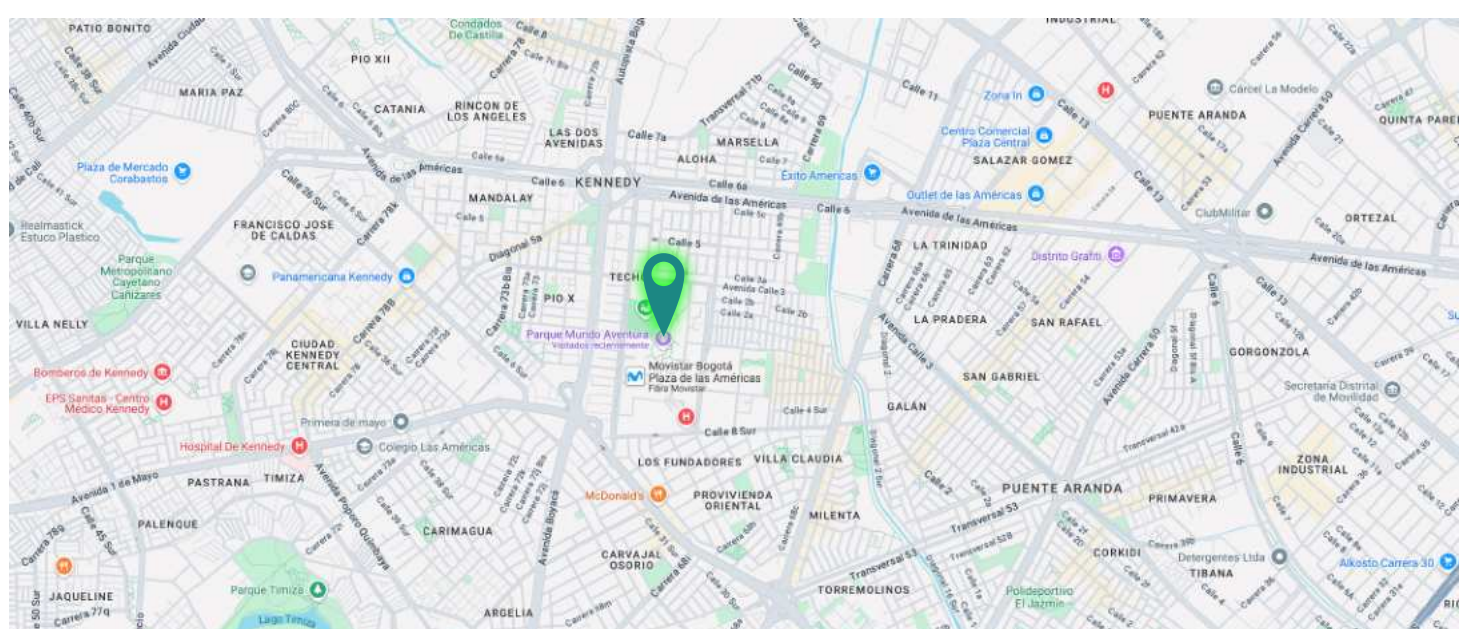

## PASAPORTE SILVER + COMBO

**INCLUYE:** 29 atracciones ilimitadas entre infantiles, familiares y extremas: Acuario, Aviones, Buggies, Bus Loco, Dragon Fly, Mini chocones, Mini Rueda, Montaña Rusa, Paseo Pirata, Play Ground, Sillas Voladoras, Soft Play, Tortugas, Vía Panamericana, Carrusel, Magic Bikes, Monasterio Inclinado, Mundo Natural, Tacitas de Té, Teatro 5D, Tren Rio Grande, Troncos, Moto Disko, Black Hole, Chocones, Ranger, Tropicana, Vertical Swing e Ikaro.

**Ubicación: Bogotá, Cundinamarca.**

<https://img.lair.co/cms/2019/04/09182343/Mundo-Aventura.jpg>

## PASAPORTE GOLD + COMBO

**INCLUYE:** 33 atracciones ilimitadas entre infantiles, familiares y extremas: Acuario, Aviones, Buggies, Bus Loco, Dragon Fly, Mini chocones, Mini Rueda, Montaña Rusa, Paseo Pirata, Play Ground, Sillas Voladoras, Soft Play, Tortugas, Vía Panamericana, Carrusel, Magic Bikes, Monasterio Inclinado, Mundo Natural, Tacitas de Té, Teatro 5D, Tren Rio Grande, Troncos, Moto Disko, Black Hole, Chocones, Ranger, Tropicana, Vertical Swing, Ikaro, Crazy Jump, Air Race, Quantum, Gravity.

**Ubicación: Bogotá, Cundinamarca.**